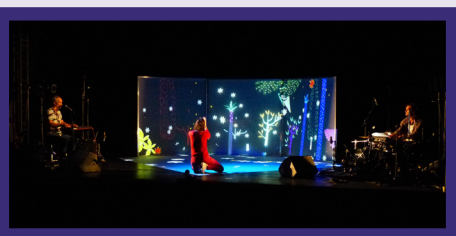

JOURNÉE-ÉVÉNEMENT

SAMEDI 16 NOVEMBRE

Rencontre avec Houda, graphiste numérique travaillant avec la chanteuse Chloé Birds

Ce temps de rencontre sera suivi de l'interprétation par Chloé de chansons.

À partir de 15h

Durée globale : environ une heure

Durée de l'interprétation des

chansons : 15 minutes

Tout public, en famille

Sans inscription