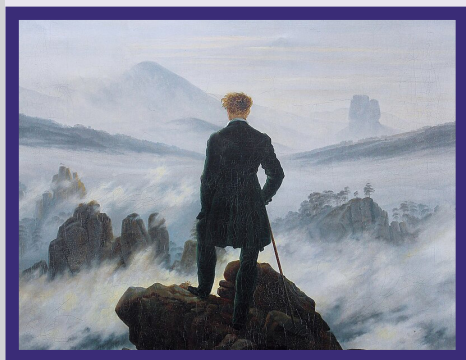

>>

Atelier de robotique avec Zefabtruck

De 14h à 16h

Pour les 12- 15 ans, sur inscription à micro.folie@saintgermainenlaye.fr

Conférence « Une heure, une oeuvre » sur *Le Voyageur contemplant une mer de nuage* de Caspar David Friedrich par Emmanuelle Loizeau, docteure en histoire de l'art et conférencière nationale

De 17h à 18h

Adolescents et adultes, sur inscription à micro.folie@saintgermainenlaye.fr