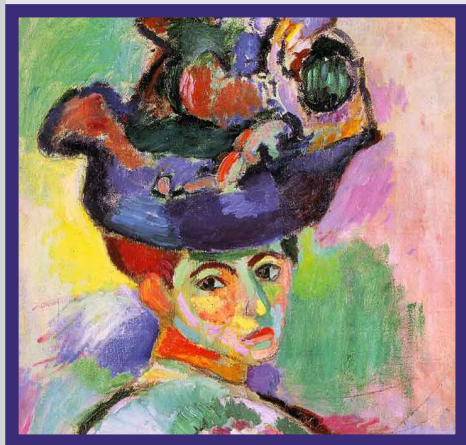

**LA MICRO-FOLIE SERA FERMÉE
DU 15 DÉCEMBRE 2024 AU 1ER
JANVIER 2025 INCLUS.**

**Conférence « Une heure, une
oeuvre » sur *La Femme au cha-
peau* de Matisse par Emmanuelle
Loizeau, docteure en histoire de
l'art et conférencière nationale**

De 17h à 18h

Adolescents et adultes, sur inscription
à micro.folie@saintgermainenlaye.fr