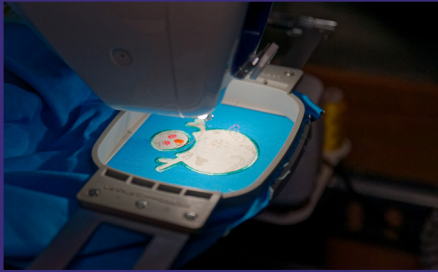

SAMEDI 2 NOVEMBRE

Les rendez vous des adultes : atelier broderie numérique

De 10h à 12h

Découverte et/ou approfondissement Adultes et adolescents, sur inscription à micro.folie@saintgermainenlaye.fr