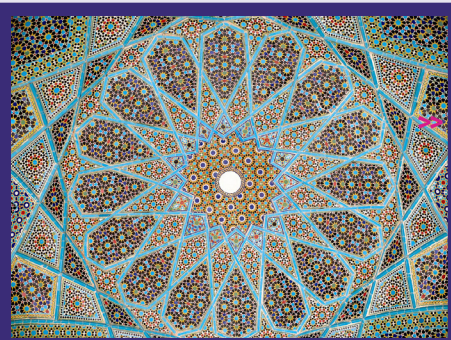

MERCREDI 19 JUIN

Journée thématique « L'art religieux et l'Islam »

Plusieurs activités sont proposées.

De 10h à 12h et de 14h à 18h

Tout public

Sans inscription

Virtuelle folie : découverte d'applications de réalité virtuelle sur le thème « Art religieux et Islam »

De 16h30 à 17h30

Pour les adolescents et les adultes

Sur inscription à

micro.folie@saintgermainenlaye.fr