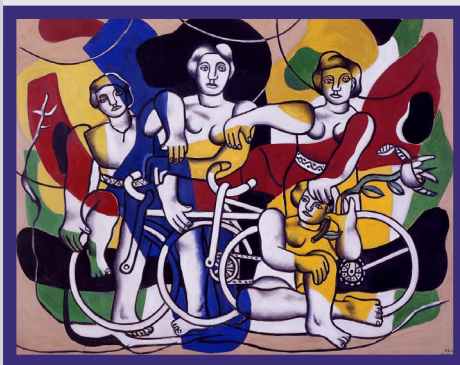

Conférence « Une heure, une oeuvre : Les cyclistes de Fernand Léger » par Emmanuelle Loizeau, docteure en Histoire de l'art et conférencière nationale

De 17h à 18h

Sur inscription à

micro.folie@saintgermainenlaye.fr